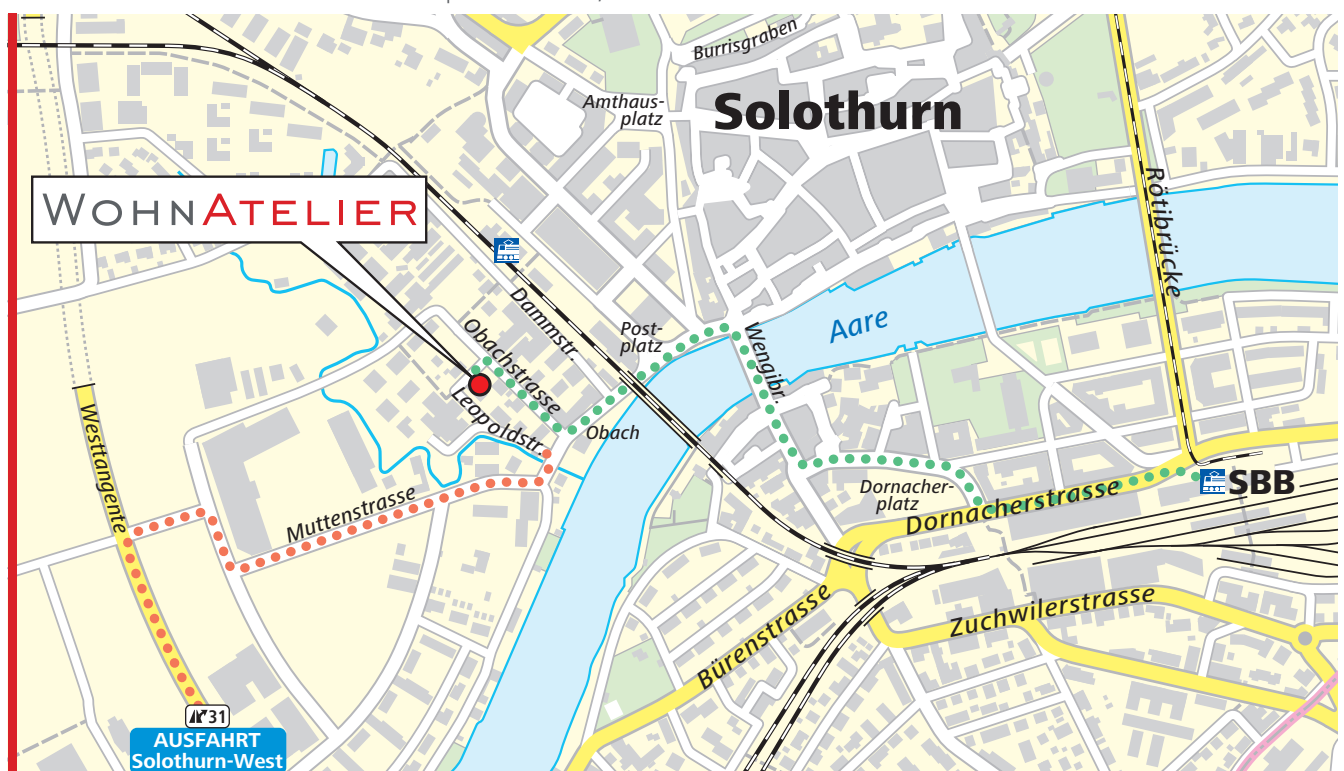

Willkommen an unserem neuen Standort

WOHNATELIER

Naturbetten | Petra Märchy | Solothurn

SO FINDEN SIE UNS an der Leopoldstrasse 10, 4500 Solothurn

AB BAHNHOF SBB

- Ab dem Hauptbahnhof Solothurn verkehren die Buslinien Nr. 1, 4, 5, 7, 9 und 12 über die Wengibrücke bis zum Postplatz.
- Vom Postplatz gehen Sie unter der Eisenbahnbrücke hindurch und die zweite Strasse rechts. Laufzeit ca. 4 Minuten.
- Die Linie Nr. 6 hält auch bei der Station Obach, die nur 2 Fussminuten von uns entfernt liegt.
- Wenn Sie zu Fuss vom Bahnhof kommen möchten, folgen Sie den Buslinien. Sie benötigen etwa 15 Minuten.

MIT DEM AUTO

- Autobahn A5 bei der Ausfahrt Nr. 31 Solothurn-West verlassen auf die Umfahrung West.
- Nach der Brücke bei der ersten Ampel rechts abbiegen, nochmals rechts abbiegen und dann links in die Muttenstrasse.
- Nach der Linkskurve, sobald Sie rechts die Aare sehen, sofort links abbiegen in die Leopoldstrasse oder in die Obachstrasse.
- Unser Haus befindet sich zwischen der Leopoldstrasse und der Obachstrasse. Kostenlose Parkplätze im Quartier.